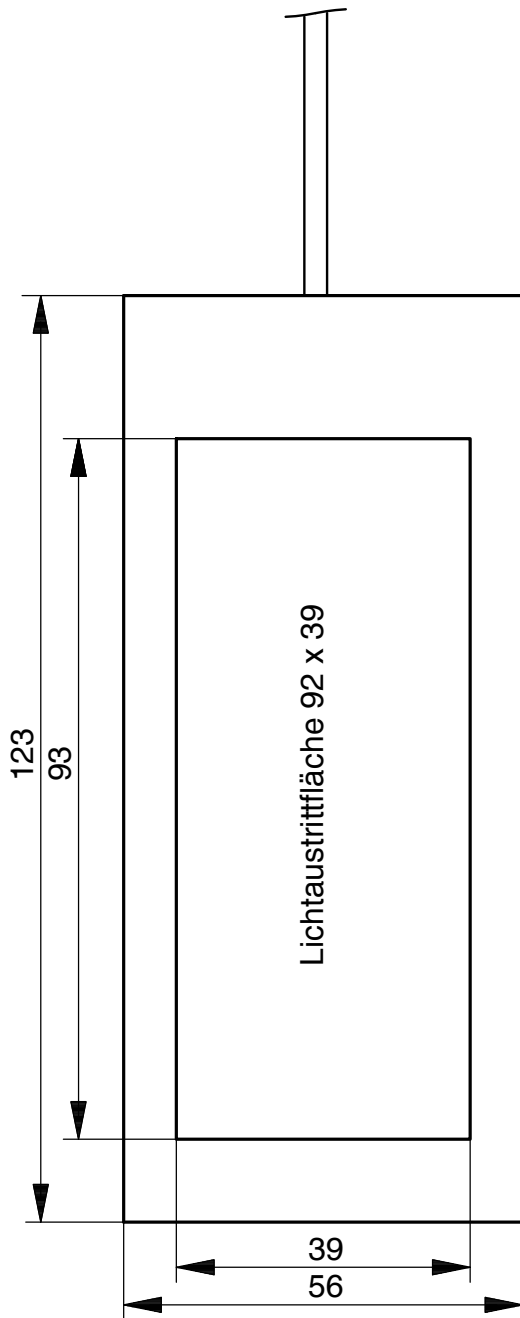

Kabelanschluss 24V DC
Kabellänge 21 cm ohne Stecker

Anschlussstecker von Vorne

Material

Kontrastrahmen: PVC schwarz

Unglaub GmbH

Fertigung elektronischer Baugruppen
Howieker Kamp 1
26655 Westerstede
Tel: 04409 626
Fax: 04409 1571
www.unglaub-elektronik.de

					Tag	Name	Ansicht
				Bearb.	10.12.14	Un	
				Gepr.			Benennung
				zu Gerät			LED Leuchte Groß
				zu Anlage			Zeichnungs-Nr.
Rev	Änderungs-Nr.	Tag	Name	LED_G_Ansicht			Blatt 1/1 12.02.2015 10:50:38