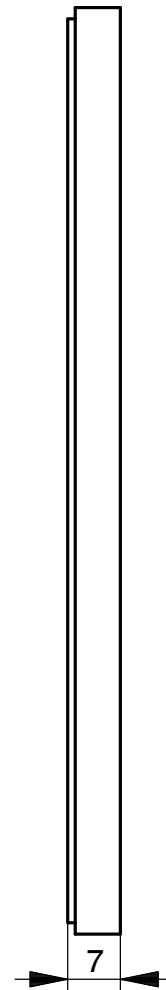

Kabelanschluss 24V DC
Kabellänge 21 cm ohne Stecker

Anschlussstecker von Vorne

Material

Kontrastrahmen: PVC schwarz

Unglaub GmbH

Fertigung elektronischer Baugruppen
Howieker Kamp 1
26655 Westerstede
Tel: 04409 626
Fax: 04409 1571
www.unglaub-elektronik.de

					Tag	Name	Ansicht
				Bearb.	10.12.14	Un	
				Gepr.			Benennung
				zu Gerät			LED Leuchte Groß
				zu Anlage			Zeichnungs-Nr.
Rev	Änderungs-Nr.	Tag	Name	LED_G_Ansicht			Blatt 1/1 12.02.2015 10:50:38