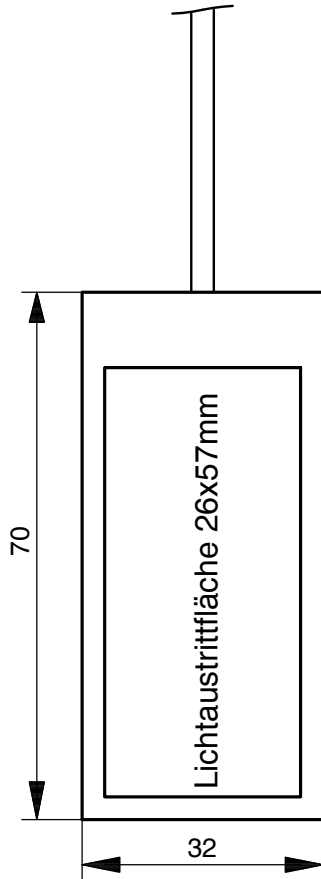

Kabelanschluss 24V DC
 Kabellänge 21 cm ohne Stecker

Anschlussstecker von Vorne

Schraubenlänge
 ins Gehäuse
 max. 2 mm M3

Gehäuse: PVC
 Difuser: Plexiglas opal

Unglaub GmbH
 Fertigung elektronischer Baugruppen
 Howieker Kamp 1
 26655 Westerstede
 Tel: 04409 626
 Fax: 04409 1571
 www.unglaub-elektronik.de

					Tag	Name	Ansicht
				Bearb.	11.02.15	Un	
				Gepr.			Benennung
				zu Gerät			LED-Leuchte Klein
				zu Anlage			Zeichnungs-Nr.
Rev	Änderungs-Nr.	Tag	Name	KLED-00 Ansicht			Blatt 1/1 11.02.2015 15:46:11