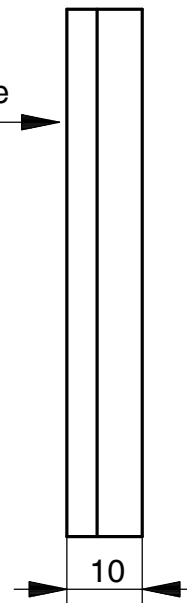

Kabelanschluss 24V DC
 Kabellänge 21 cm ohne Stecker

Anschlussstecker von Vorne

Schraubenlänge
 ins Gehäuse
 max. 2 mm M3

Gehäuse: PVC
 Difuser: Plexiglas opal

Unglaub GmbH
 Fertigung elektronischer Baugruppen
 Howieker Kamp 1
 26655 Westerstede
 Tel: 04409 626
 Fax: 04409 1571
 www.unglaub-elektronik.de

					Tag	Name	Ansicht
				Bearb.	11.02.15	Un	
				Gepr.			Benennung
				zu Gerät			LED-Leuchte Klein
				zu Anlage			Zeichnungs-Nr.
Rev	Änderungs-Nr.	Tag	Name	KLED-00 Ansicht			Blatt 1/1 11.02.2015 15:46:11